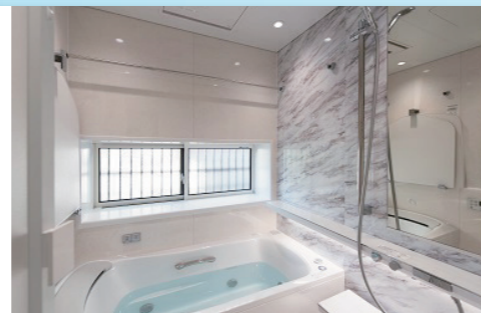

株式会社 リフォームプラザ小泉

REFORM PLAZA KOIZUMI

首都圏の戸建住宅・分譲マンションを中心に、新築や増改築工事、内外装リフォーム工事などを手がけています。幅広い商品ラインナップを取り揃えるとともに、プランニングから設計・施工・アフターメンテナンスまで一貫して対応しています。