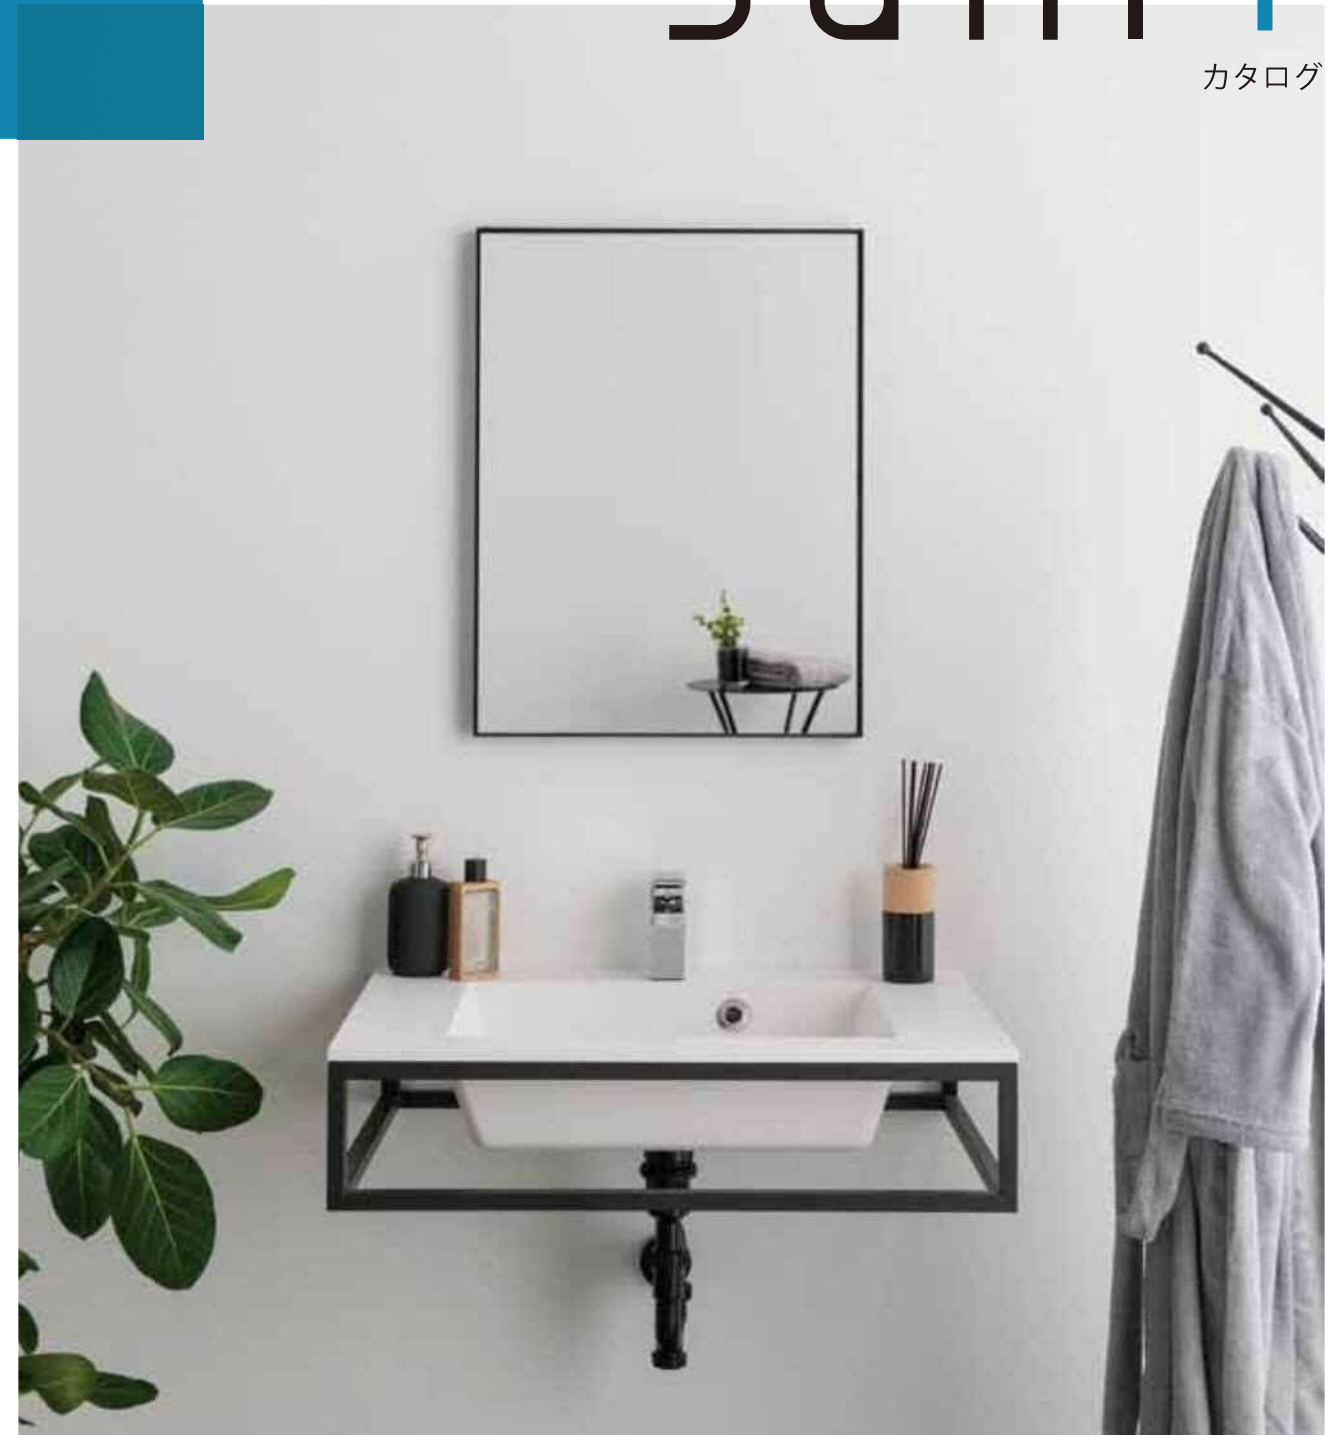

sani+ ^{TASU}

sani+^{TASU} 洗面台

Type 01
W750

まるで宙に浮いたような洗面台を、黒いフレームが引き締めます。
細身のフレームにはタオルなどを掛けられ、機能性も確保しています。

sani+ Type 01

スチールタイプ 洗面下台	
W750×D500×H173mm	
フレーム	粉体塗装サテン仕上げ
天板	ポウルー体型人工大理石 (容量9Lオーバーフロー付)
COLOR	天板 ホワイト フレーム ブラック

- 洗面下台 W750タイプ**
W750×D500×H173mm
- 洗面ボウル(排水トラップ込)
品番:SANI-750TB-G
 - スチールフレーム
品番:SANI-750SF-BK
 - 混合水栓
品番:SANI-H71593-P

スチールフレームミラー	
W450×D32×H600mm	
COLOR	ブラック

- スチールフレームミラー ブラック
品番:SANI-450×600-SFM-BK

幅400、奥行130mmのコンパクトサイズで狭い場所に設置できるため、
セカンド手洗いとしてもおすすめ。キャビネットの有無を選択できます。

ホワイト

sani+ Type 02

キャビネットタイプ	
W400×D130×H495mm	
扉	化粧合板仕上げ
キャビネット	化粧パーティクルボード
天板	ポウルー体型人工大理石(容量1.2L)
COLOR	ホワイト・ライトグレー(扉のみ)

- 手洗い W400×D130×H495**
- 手洗いボウル
品番:SANI-HW-400B
 - キャビネットタイプ 扉 ホワイト
品番:SANI-HW-400KA-W
 - キャビネットタイプ 扉 ライトグレー
品番:SANI-HW-400KA-G
 - 単水栓
品番:SANI-H71583
 - 排水トラップ
品番:SANI-S-PT