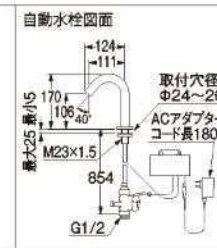

●オープン価格

※止水栓別途。水栓穴径25φ
※排水は壁のみ。オプションでSトラップ追加部材有。
※排水アダプター・防臭キャップ別途。

Option(手洗い)

自動単水栓 クローム
品番:SANI-S-507-13-CR
オープン価格

自動単水栓 ブラック
品番:SANI-S-507-13-BK
オープン価格

バックパネル ホワイト
品番:SANI-HWOP-W
オープン価格

バックパネル SUS
品番:SANI-HWOP-S
オープン価格