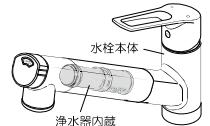

■ゴムホースなのに高級なメタル調の輝きがあるメタリックホース仕様です。浴槽に当たってもキズが付きません。

キッチン用 シングル(レバー)水栓

レバー 水栓
ムダなお湯を自然にカットする省エネ構造

特長2
水・湯の境でクリック感
水から湯へ切り替わる所でクリック感があるので、境が分かりやすく使いやすい機能です。

ムダなお湯をカット

特長1
レバー中央でも水が出る
無意識にレバー中央で操作しても水しか出ないので、給湯器の作動によるムダがなくなります。

カンタン適量操作

特長3
適量の位置でクリック感
適量の位置でクリック感があるので適量までの操作が素早くカンタンにできます。(クリック手前が適量位置)

KM5011TECKO
¥29,100 (税抜価格)

KM5011ZTECKO (寒冷地仕様)
¥29,100 (税抜価格)

流し台用シングルレバー式混合栓

泡沫吐水&節水

■泡を含んだやさしい泡沫吐水なので、水ハネが少なくストレート吐水に比べると節水効果もあります。

KM5000TECKO
¥26,700 (税抜価格)

KM5000ZTECKO (寒冷地仕様)
¥28,300 (税抜価格)

シングルレバー式混合栓

泡沫吐水&節水

■泡を含んだやさしい泡沫吐水なので、水ハネが少なくストレート吐水に比べると節水効果もあります。

KM6001ECKO
¥58,300 (税抜価格)

浄水器内蔵シングルレバー式シャワー付混合栓

操作がカンタン! 回転式切替/快適 NSFシャワー搭載

■浄水やシャワーへの切替は、正面からの切替が簡単な左右回転式です。利き手による使い勝手の不便さがありません。

【原水】 ストレート吐水
【原水】 きめが細かく水ハネも少ないNSFシャワー
【浄水】 おいしい浄水の水

■フィルターには不織布とイオン交換繊維+活性炭、さらに中空糸膜を組み合わせた独自の3重ろ過システムを採用し、遊離残留塩素、濁り、溶解性鉛、農薬などもシャットアウトできる浄水カートリッジです。ミネラル分はそのまま透過するので、水本来のおいしさを引き出すことができます。