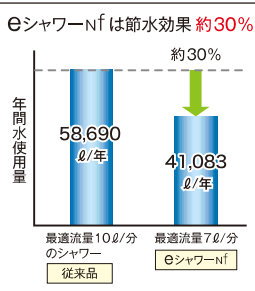

バス用 壁付サーモ

グレーヘッド/
メタリックホース仕様

KF800TKO
¥38,700 (税抜価格)

KF800WTKO (寒冷地仕様)
¥42,000 (税抜価格)

サーモスタート式シャワー

節水でありながら浴び心地の良いフレッシュで快適なシャワー

シャワーヘッド中央は渦を発生させる6ヶの部屋を設け、一気に散水する旋回流シャワー(εシャワー)で、外側をストレートシャワーで覆う構造です。2層級のシャワーの組み合わせにより低流量でも浴び心地の良いフレッシュで快適な節水シャワーを実現しました。

カンタン適量操作

特長3
適量の位置でクリック感
適量の位置でクリック感があるので適量までの操作が素早くカンタンにできます。(クリック手前が適量位置)

KM5011TECKO
¥29,100 (税抜価格)

KM5011ZTECKO (寒冷地仕様)
¥29,100 (税抜価格)

流し台用シングルレバー式混合栓

泡沫吐水&節水

■泡を含んだやさしい泡沫吐水なので、水ハネが少なくストレート吐水に比べると節水効果もあります。