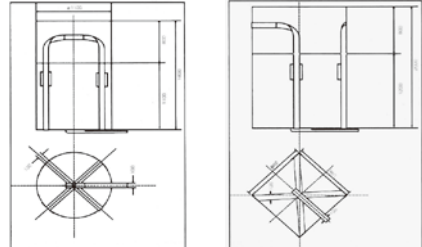

ローケーティングワイヤー
PC-706 (導電性)

水道管用	プラスチックグレーリール (白文字印刷)		
ガス管用	プラスチックアイボリーリール (黄文字印刷)		
種類	規格 (寸法)	定価	入数
上水道管	3.4mm×100m	19,800	6巻
ガス管	3.4mm×100m	19,800	6巻
端止キャップ	5mm×16mm	25	500個

埋設標識シート

種類	75mm×50m		150mm×50m		300mm×50m		400mm×50m		600mm×50m	
	シングル	ダブル	シングル	ダブル	シングル	ダブル	シングル	ダブル	シングル	ダブル
入数	24巻	12巻	12巻	6巻	6巻	3巻		3巻		2巻
定価	3,500	7,000	7,000	14,000	14,000	28,000	19,000	36,000	23,000	46,000
上水道管			7,000	14,000						
中水道管			7,000	14,000						
下水道管	3,500	7,000	7,000	14,000	14,000	28,000	19,000	36,000	23,000	46,000
ガス管	3,500	7,000	7,000	14,000	14,000	28,000	19,000	36,000	23,000	46,000
農業用水管			7,000	14,000						
工業用水管				14,000						
消火管				14,000						
温泉管				14,000						
油送管				14,000						
融雪管				14,000						
送水管			7,000	14,000						
上水道管アルミ付			14,000	25,000	26,000	49,000				
下水道管アルミ付			14,000	25,000	26,000	49,000				
ガス管アルミ付			14,000	25,000	26,000	49,000				

表示テープ (管巻きテープ)

種類	規格 (寸法)	定価	入数
水道管用 (年号入り無し)	30mm×20m	620	100巻
	50mm×20m	890	80巻
下水道管用	30mm×20m	650	100巻
	50mm×20m	980	80巻
ガス管用 (低圧)	30mm×20m	650	100巻
ガス管用 (中圧)	30mm×20m	650	100巻

表示ピン (夜間反射タイプ)・表示杭

種類	規格 (寸法)	定価	入り数
表示ピン	φ25mm×φ9mm×70mm	1,200	50本
表示ピンミニ	φ15mm×φ5mm×33.5mm	950	50本
ミニ用フッシャー	φ30mm×6mm	620	50個
表示杭	45mm×45mm×450mm	オープン	20本
〃	45mm×45mm×600mm	オープン	20本

産業資材 (トラロープ・ガラ袋・土のう袋・ワンウェイフレコンバッグ他)

種類	規格 (寸法)	定価	入数
トラロープ #9	9mm×100m	オープン	5巻
〃	9mm×200m	〃	4巻
トラロープ #12	12mm×100m	〃	5巻
〃	12mm×200m	〃	3巻
ガラ袋	600mm×900mm	〃	200枚
産業廃棄分別袋	600mm×900mm	〃	200枚
土のう袋	480mm×620mm	〃	400枚
ワンウェイフレコン型	φ1100mm×1100mm	〃	10枚
〃 角型	860mm×860mm×1200mm	〃	10枚
〃 排出口付き	φ1100mm×1100mm	〃	10枚
ブルーシート#1500	3.6m×5.4m	〃	10枚
〃	5.4m×7.2m	〃	5枚
〃	7.2m×9m	〃	3枚
〃	9m×10.8m	〃	3枚
〃	10m×10m	〃	2枚
〃	15m×15m	〃	1枚
ブルーシート#2000	3.6m×5.4m	〃	10枚
〃	5.4m×7.2m	〃	5枚
〃	7.2m×9m	〃	3枚
〃	9m×10.8m	〃	3枚
〃	10m×10m	〃	2枚
〃	15m×15m	〃	1枚