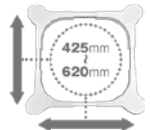

●製品情報

品目	品番	色	寸法	有効内寸	価格
TPR640 排水管用開口あり(専用トラップ付)	TPR640-W3-FN	ニューホワイト	W640×D640×H180(mm)	W607×D607(mm)	オープン価格
TPR640N 排水管用開口なし(専用トラップ付)	TPR640N-W3-FN				

洗濯機置き台 イージーキャスター

意匠登録

EC760

- ・大きくて重い洗濯機を簡単に移動することができ、洗濯機下の清掃もできるようになります。
- ・前部2つのキャスターにはストッパーがついており、洗濯機をしっかりと安定させます。
- ・外寸562~760mm、有効脚幅425~620mmまで伸縮します。
- ・伸縮自在の目盛りがついており、洗濯機サイズに合わせて自由にサイズ調整が可能です。

●製品情報

品番	色	寸法	有効脚幅	価格
EC760	ニューホワイト	W562~760×D562~760×H121(mm) ※内キャスター 69(mm)	W425 ~ 620×D425 ~ 620(mm)	オープン価格

コラボ商品

パイプ・継手

バルブ

計器計測

配管関連

排水・鋳鉄