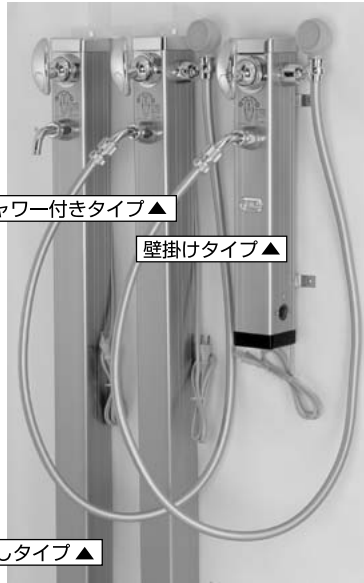

## アルミ製 湯水 混合水栓柱

実用新案登録 第3101812号

フットウォッシュパン  
「洗い場くん」

シャワー付きタイプ▲

壁掛けタイプ▲

シャワー無しタイプ▲

**庭でお湯が使える！**  
冬の洗車やペットの  
汚れ落としに。

品名	寸法(mm)	価格
混合水栓柱 1,000	75×75×1,000 (H)	¥44,400
混合水栓柱 1,000 (シャワー付タイプ)	75×75×1,000 (H)	¥54,300
混合水栓柱 1,200	75×75×1,200 (H)	¥46,900
混合水栓柱 1,200 (シャワー付タイプ)	75×75×1,200 (H)	¥56,600
混合水栓柱 500	75×75×500 (H)	¥44,400
混合水栓柱 500 (シャワー付タイプ)	75×75×500 (H)	¥54,300
洗い場くん	545×500×55	¥10,000