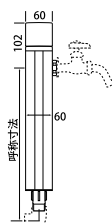

## コンクリート製防寒研ぎ出し水栓柱

特許 第1859806号

品名	寸法(mm)	価格
4-1000VB	82×82×1000	¥8,100
4-1200VB	82×82×1200	¥9,000
6-1000VB	92×92×1000	¥11,700
6-1000VB(公団用)	92×92×1000	¥11,700
6-1200VB	92×92×1200	¥12,000
6-1200VB(公団用)	92×92×1200	¥12,000
4-1000VP	82×82×1000	¥6,280
4-1200VP	82×82×1200	¥6,380
6-1000VP	92×92×1000	¥10,700
6-1200VP	92×92×1200	¥11,000
4-1000VB	82×82×1000	¥9,900
4-1200VB	82×82×1200	¥10,200
6-1200VB	92×92×1200	¥13,100
4-1000VP	82×82×1000	¥6,800
4-1200VP	82×82×1200	¥7,300
6-1200VP	92×92×1200	¥11,700

## 御影水栓柱 (受注生産)

防寒水栓柱

品名	寸法(mm)
VB VP 片口配管入	6-1000 90×90×1000
	6-1200 90×90×1200
	6-1500 90×90×1500
御影石用HTP	6-1000 90×90×1000
	6-1200 90×90×1200
	6-1500 90×90×1500
ステンレス	6-1000 90×90×1000
	6-1200 90×90×1200
	6-1500 90×90×1500
VB VP 100配管入	6-1000 100×100×1000
	6-1200 100×100×1200
	6-1500 100×100×1500
御影石用HTP	6-1000 100×100×1000
	6-1200 100×100×1200
	6-1500 100×100×1500
ステンレス	6-1000 100×100×1000
	6-1200 100×100×1200
	6-1500 100×100×1500

## 不凍水栓柱 PA

仕様	種類			
吐水口径	13mm	20mm	13mm長さ	20mm長さ
接続口径 流入口	R3/4	R3/4	1,000	1,000
流出口	Rc1/2	Rc3/4	1,200	1,200
O-リング	P-10A		1,500	1,500
使用流体	水道水		1,800	1,800
最高使用圧力	1.0MPa			
最高使用温度	35℃			
材質(本体)	CAC406			
材質(シール材)	NBR			

空洞水栓柱

品名	寸法(mm)
4-1200	80×80×1200
4-1500	80×80×1500
6-1200	90×90×1200
6-1500	90×90×1500
6-1200	100×100×1200
6-1500	100×100×1500

パイプ・継手

バルブ

計器計測

配管関連

排水・鋳鉄

ポンプ・ろ過機