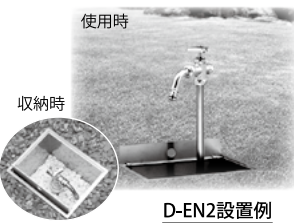

●不凍水栓柱・不凍給水栓

◆不凍水栓柱 D-Xキューブ II JWWA認証番号 C-12

本体接続口径	吐水口径	呼び長さ	単価	備考
20mm	13mm	1.0m	20,780	・アルミ製角柱型 ・立上り管ステンレス製 ・吸気機構付
		1.2m	22,700	
		1.5m	25,550	

◆不凍水栓柱 D-A JWWA認証番号 C-12

本体接続口径	吐水口径	呼び長さ	単価	備考
20mm	13mm	1.0m	20,780	◎ご注文の際は下記の5色より色をご指示ください。 ・BR(ブラウン) ・WH(ホワイト) ・FB(フrostブラック) ・CG(シャンパンゴールド) ・IV(アイボリー)
		1.2m	22,700	
		1.5m	25,550	
		1.8m	28,400	
20mm	20mm	1.0m	21,950	
		1.2m	23,850	
		1.5m	26,730	
		1.8m	29,570	

◆伸縮式不凍給水栓 D-EN2 JWWA認証番号 C-12

本体接続口径	吐水口径	呼び長さ	単価	備考
13mm	13mm	0.4m	26,740	・立上り管ステンレス製 ・ホースアダプター付 吐水口を標準装備
		0.5m	28,190	
		0.6m	29,630	
		0.8m	32,690	
		1.0m	35,760	
20mm	13mm	0.4m	26,740	・逆止弁、吸気弁内蔵
		0.5m	28,190	
		0.6m	29,630	
		0.8m	32,690	
		1.0m	35,760	

●電動式水抜栓開閉装置 “らいらっくNRシリーズ”

NR-1 (標準タイプ)

機種	操作盤		駆動部		セット価格	備考
	機種	型式	単価	適応水抜栓機種		
NR-1 (標準タイプ)	NRZ-C1 ¥20,190	NRZ-D1	23,380	MT-II/MT-II-H/MT-II-P/MX-D/MV 13~25mm MT-II-D/BH/BH-S/BH-D/BH-DS/MD/MS/TK-L 13・20mm BD/BD-S/TK-LS 20mm BH/BH-S 25mm	43,570	・操作盤1面 ・駆動部1台
		NRZ-D1	27,760	BH/BH-S 30~50mm		
		NRZ-D2	37,980	MT 30~65mm	58,170	