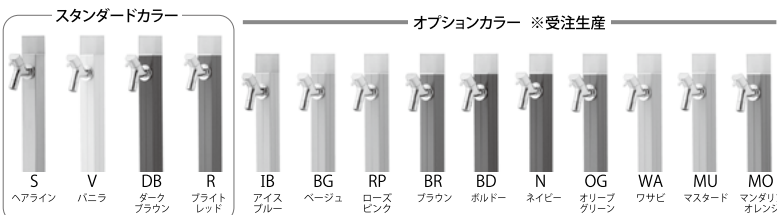

配管関連

排水・鋳鉄

ポンプ・ろ過機

タンク・給水装置

浄化槽・トイレ

機械工具

付録

●不凍水栓柱 “アイスルージュ”

“カチッ”と90度回転

アイスルージュ
Ice Rouge

◆不凍水栓柱 アイスルージュ JWWA認証番号 C-12

本体接続口径	吐水口径	呼び長さ	単価	備考
20mm	13mm	1.0m	28,800	※1.8mは受注生産 ・専用蛇口付 ・立上り管ステンレス製 ・吸気機構付
		1.2m	29,800	
		1.5m	31,300	
		1.8m	32,800	

◎ご注文の際は下記の14色より色をご指示ください。