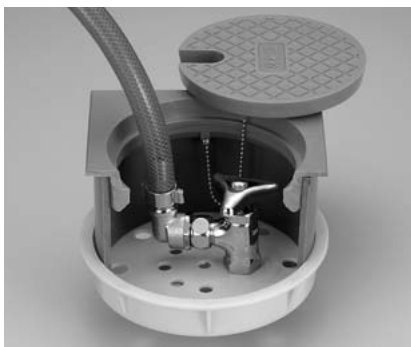

左右取り出しでき、  
接続は接着式です！

写真 M241HRR

	寸法	価格
アイボリー	13×70×900	3,560
	13×70×1200	3,820
ミカゲ	13×70×900	4,320
	13×70×1200	4,900

センター接続もあります。

**M241HRT**

ビニール巻水栓柱 温水用

冬場の水仕事や  
ペットのお手入れ等に  
たいへん便利！！

	寸法	価格
アイボリー	13×70×900	6,400
ミカゲ	13×70×900	8,400

HT パイプ使用。

**SB24-10X**

ステンレス散水栓ボックス 床用

(フタ部：散水栓文字刻印入)

価格
8,600

**SBJ24-20**

散水栓ボックス底板・専用水栓付

※ホースはイメージです

蓋色	価格
ブラック	7,500
ブルー	
ミカゲ	

**SB25-30**

散水栓ボックス壁埋込型 専用水栓付

価格
15,000

**SBJ24-10S**

樹脂散水栓ボックス (底板付)

※ホース・散水栓はイメージです

蓋色	価格
ブラック	3,320
ブルー	
ミカゲ	