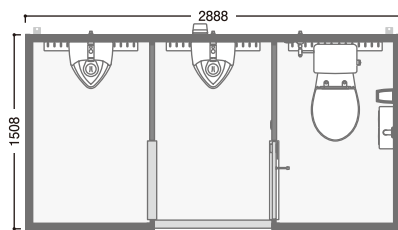

水洗 TU-COP3SSW 小+小+洋 標準価格 ¥2,120,000
簡易水洗 TU-COPF3SSW 小+小+洋 標準価格 ¥2,250,000

室内標準装備