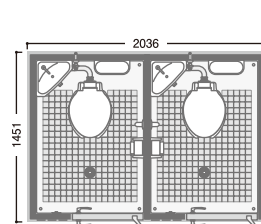

水洗 TU-EP1W-T 洋  
標準価格 ¥738,000

水洗 TU-EPMW 手+洋 標準価格 ¥980,000  
簡易水洗 TU-EPFMW 手+洋 標準価格 ¥1,050,000

水洗 TU-EP5W 小+洋 標準価格 ¥1,034,000  
簡易水洗 TU-EPFSW 小+洋 標準価格 ¥1,142,000

【手洗器／共通】

【小便器／水栓】

ポンプ式簡易水洗 TU-EP1F4W-C 洋  
標準価格 ¥948,000