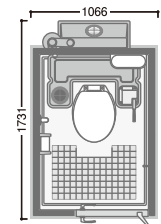

水洗 TU-EP1W-T 洋  
標準価格 ¥738,000

水洗 TU-EPMW 手+洋 標準価格 ¥980,000  
簡易水洗 TU-EPFMW 手+洋 標準価格 ¥1,050,000

水洗 TU-EP5W 小+洋 標準価格 ¥1,034,000  
簡易水洗 TU-EPFSW 小+洋 標準価格 ¥1,142,000

【手洗器／共通】

【小便器／水栓】

ポンプ式簡易水洗 TU-EP1F4W-C 洋  
標準価格 ¥948,000