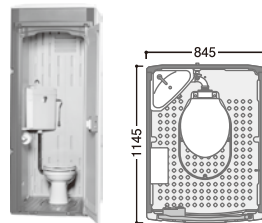

## TU-iX series

TU-iXシリーズ

機能性に優れた次世代型仮設トイレ

水洗  
簡易水洗  
ポンプ式簡易水洗  
非水洗

ポンプ式簡易水洗 TU-iXF4W 洋 標準価格 ¥417,000

水洗 TU-iXWH 洋 標準価格 ¥350,000

水洗 TU-iXSH 小 標準価格 ¥236,000

水洗 TU-iXMH 手 標準価格 ¥230,000

## FS-LU series

ルアール

グレード感のある風呂シャワーユニット

FS-LU20R 標準価格 ¥468,000

FS-LU20RB 標準価格 ¥507,000  
(浴槽付き)

価格には送料は含まれておりません。