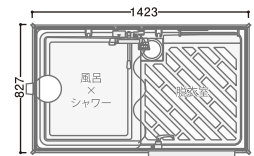

## TU-iX series

TU-iXシリーズ

機能性に優れた次世代型仮設トイレ

水洗  
簡易水洗  
ポンプ式簡易水洗  
非水洗

ポンプ式簡易水洗 TU-iXF4W 洋 標準価格 ¥417,000

水洗 TU-iXWH 洋 標準価格 ¥350,000

水洗 TU-iXSH 小 標準価格 ¥236,000

水洗 TU-iXMH 手 標準価格 ¥230,000

## FS-LU series

ルアール

グレード感のある風呂シャワーユニット

FS-LU20R 標準価格 ¥468,000

FS-LU20RB 標準価格 ¥507,000  
(浴槽付き)

価格には送料は含まれておりません。