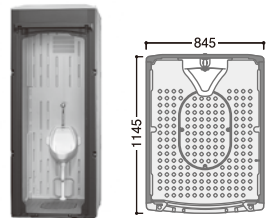

## TU-iX series

TU-iXシリーズ

機能性に優れた次世代型仮設トイレ

水洗  
簡易水洗  
ポンプ式簡易水洗  
非水洗

ポンプ式簡易水洗 TU-iXF4W 洋 標準価格 ¥417,000

水洗 TU-iXWH 洋 標準価格 ¥350,000

水洗 TU-iXSH 小 標準価格 ¥236,000

水洗 TU-iXMH 手 標準価格 ¥230,000

## FS-LU series

ルアール

グレード感のある風呂シャワーユニット

FS-LU20R 標準価格 ¥468,000

FS-LU20RB 標準価格 ¥507,000  
(浴槽付き)

価格には送料は含まれておりません。