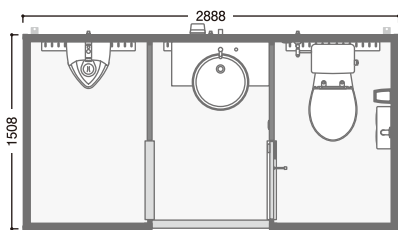

水洗 TU-COP3SMW 小+手+洋 標準価格 ¥2,260,000
簡易水洗 TU-COPF3SMW 小+手+洋 標準価格 ¥2,350,000