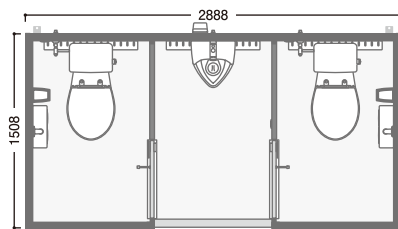

[小便器/水洗]

[手洗器/共通]

[採光]

[照明]

水洗 TU-COP2MW 手+洋 標準価格 ¥1,810,000  
簡易水洗 TU-COPF2MW 手+洋 標準価格 ¥1,860,000

水洗 TU-COP3MMW 洋+手+洋 標準価格 ¥2,470,000  
簡易水洗 TU-COPF3MMW 洋+手+洋 標準価格 ¥2,540,000

水洗 TU-COP3WSW 洋+小+洋 標準価格 ¥2,320,000  
簡易水洗 TU-COPF3WSW 洋+小+洋 標準価格 ¥2,430,000