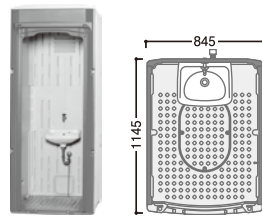

## TU-iX series

TU-iXシリーズ

機能性に優れた次世代型仮設トイレ

水洗  
簡易水洗  
ポンプ式簡易水洗  
非水洗

ポンプ式簡易水洗 TU-iXF4W 洋 標準価格 ¥417,000

水洗 TU-iXWH 洋 標準価格 ¥350,000

水洗 TU-iXSH 小 標準価格 ¥236,000

水洗 TU-iXMH 手 標準価格 ¥230,000

## FS-LU series

ルアール

グレード感のある風呂シャワーユニット

FS-LU20R 標準価格 ¥468,000

FS-LU20RB 標準価格 ¥507,000  
(浴槽付き)

価格には送料は含まれておりません。