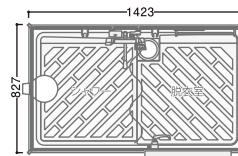

## TU-iX series

TU-iXシリーズ

機能性に優れた次世代型仮設トイレ

水洗  
簡易水洗  
ポンプ式簡易水洗  
非水洗

ポンプ式簡易水洗 TU-iXF4W 洋 標準価格 ¥417,000

水洗 TU-iXWH 洋 標準価格 ¥350,000

水洗 TU-iXSH 小 標準価格 ¥236,000

水洗 TU-iXMH 手 標準価格 ¥230,000

## FS-LU series

ルアール

グレード感のある風呂シャワーユニット

FS-LU20R 標準価格 ¥468,000

FS-LU20RB 標準価格 ¥507,000  
(浴槽付き)

価格には送料は含まれておりません。