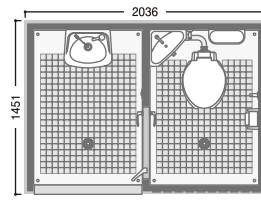

水洗 TU-EPMW 手+洋 標準価格 ¥980,000
簡易水洗 TU-EPFMW 手+洋 標準価格 ¥1,050,000