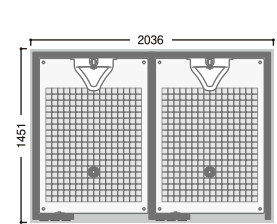

水洗 TU-EP5S-K 小+小 標準価格 ¥1,116,000
簡易水洗 TU-EPFS-K 小+小 標準価格 ¥1,198,000