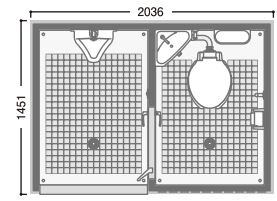

水洗 TU-EP5W 小+洋 標準価格 ¥1,034,000
簡易水洗 TU-EPFSW 小+洋 標準価格 ¥1,142,000