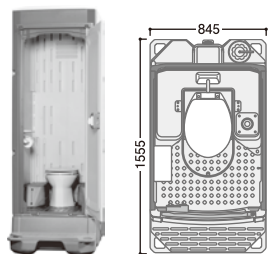

TU-iX series

TU-iXシリーズ

機能性に優れた次世代型仮設トイレ

水洗
簡易水洗
ポンプ式簡易水洗
非水洗

ポンプ式簡易水洗 TU-iXF4W 洋 標準価格 ¥417,000