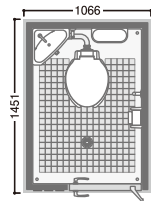

## EPOCH エポックトイレ

スタイリッシュでリーズナブルなトイレ

コンパクトな外観ながら、デザイン性と快適性を実現しました。リーズナブルな価格も魅力です。

水洗 簡易水洗 ポンプ式簡易水洗

1室タイプ

2室タイプ

【洋式便器／水洗】

【洋式便器／ポンプ式簡易水洗】