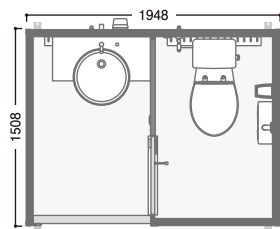

[小便器/水洗]

[手洗器/共通]

[採光]

[照明]

水洗 TU-COP2MW 手+洋 標準価格 ¥1,810,000  
簡易水洗 TU-COPF2MW 手+洋 標準価格 ¥1,860,000

水洗 TU-COP3MMW 洋+手+洋 標準価格 ¥2,470,000  
簡易水洗 TU-COPF3MMW 洋+手+洋 標準価格 ¥2,540,000

水洗 TU-COP3WSW 洋+小+洋 標準価格 ¥2,320,000  
簡易水洗 TU-COPF3WSW 洋+小+洋 標準価格 ¥2,430,000