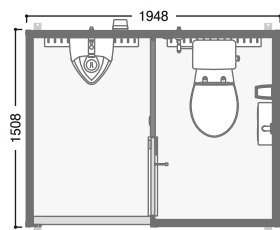

[小便器/水洗]

[手洗器/共通]

[採光]

[照明]

水洗 TU-COP2MW 手+洋 標準価格 ¥1,810,000  
簡易水洗 TU-COPF2MW 手+洋 標準価格 ¥1,860,000

水洗 TU-COP3MMW 洋+手+洋 標準価格 ¥2,470,000  
簡易水洗 TU-COPF3MMW 洋+手+洋 標準価格 ¥2,540,000

水洗 TU-COP3WSW 洋+小+洋 標準価格 ¥2,320,000  
簡易水洗 TU-COPF3WSW 洋+小+洋 標準価格 ¥2,430,000