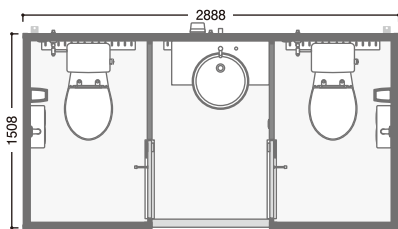

[小便器/水洗]

[手洗器/共通]

[採光]

[照明]

水洗 TU-COP2MW 手+洋 標準価格 ¥1,810,000  
簡易水洗 TU-COPF2MW 手+洋 標準価格 ¥1,860,000

水洗 TU-COP3MMW 洋+手+洋 標準価格 ¥2,470,000  
簡易水洗 TU-COPF3MMW 洋+手+洋 標準価格 ¥2,540,000

水洗 TU-COP3WSW 洋+小+洋 標準価格 ¥2,320,000  
簡易水洗 TU-COPF3WSW 洋+小+洋 標準価格 ¥2,430,000