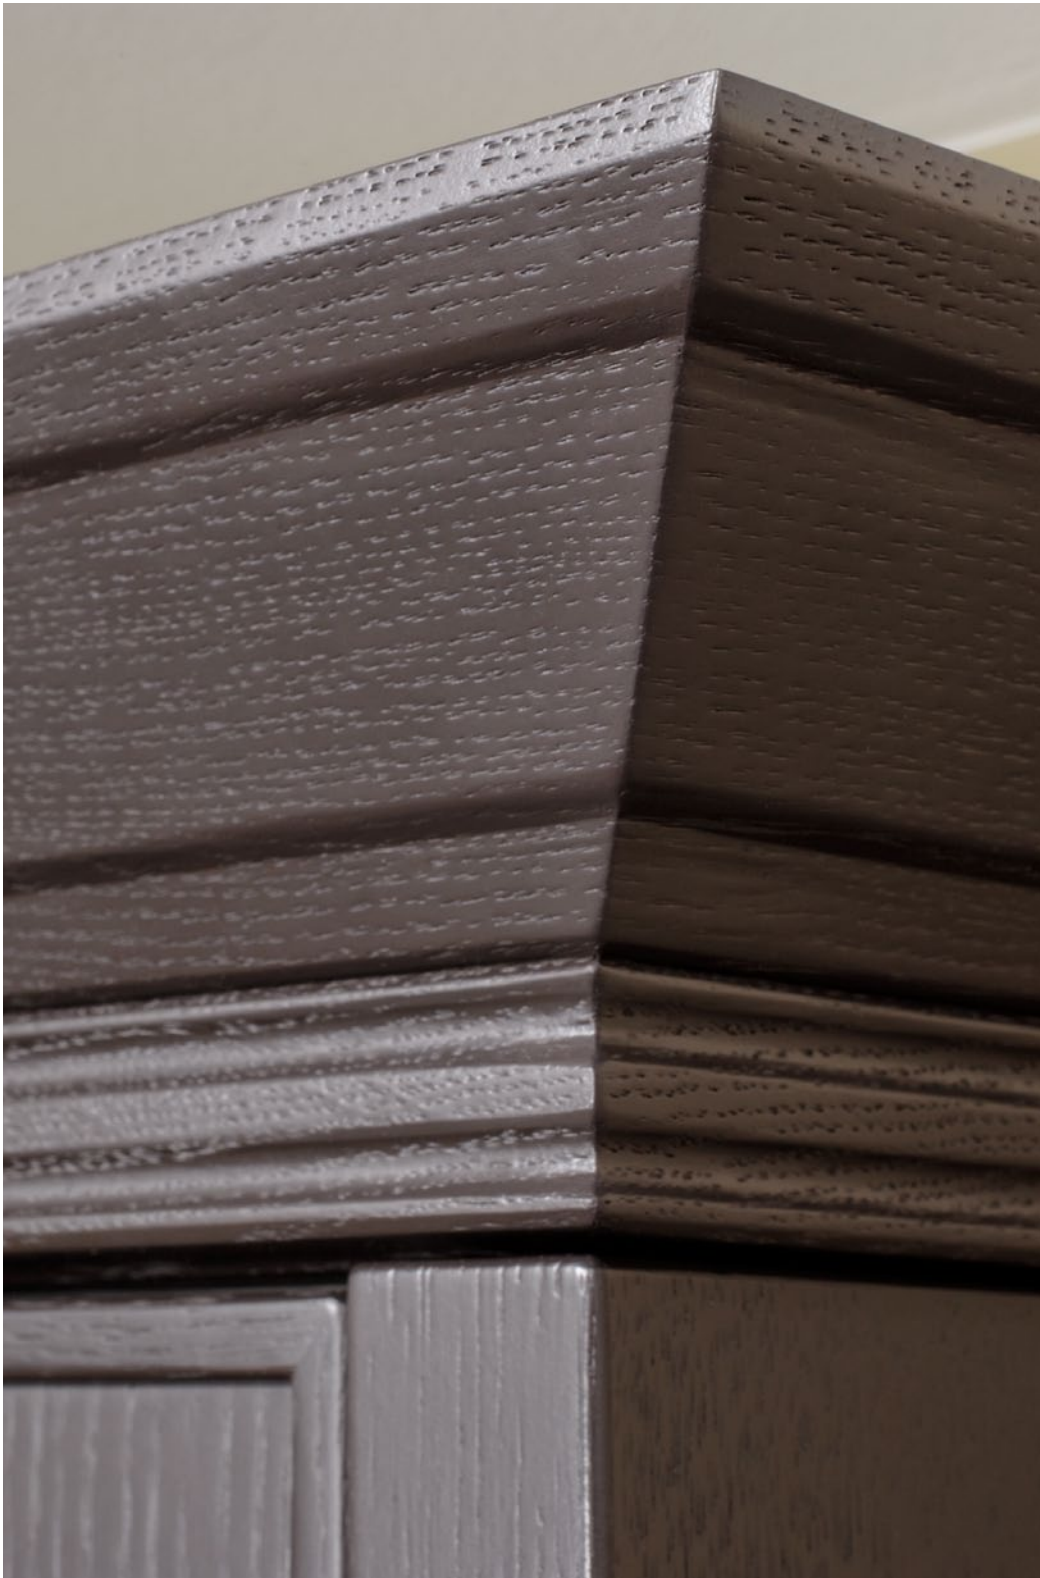

*Formschönes Kranzprofil. Eiche Echtholz, graubraun lackiert.
Beautifully shaped cornice. Genuine oak, grey-brown lacquer finish.
Belle ligne de corniche. Chêne naturel, laqué gris-brun.
Schoon gevormd kranzprofiel. Massief eikenhout, grijsbruin gelakt.*