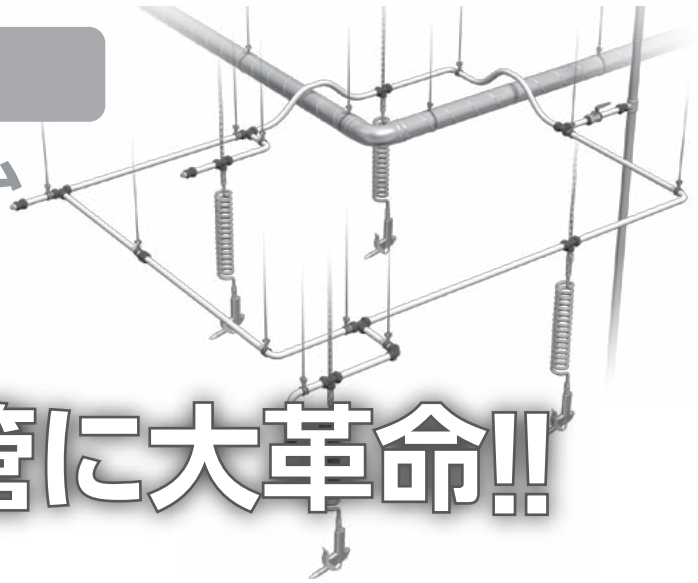

# エア配管用 三層管配管システム ライトエア Light Air

## エア配管に大革命!!

品番	サイズ	定価	備考
SLC20-4M-7	20	33,670	※直管 4m定尺品 7本(1束) 価格
SLC25-4M-7	25	46,200	

注意：『ライトエア』のパイプは直管 4m定尺 7本 (1束) の販売となります。