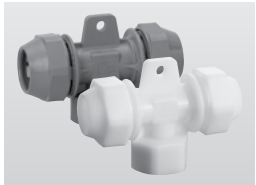

●メスチーズ

品番	サイズ	定価
AIR(WT)20-FT	20	2,070
AIR(WT)25-FT	25	2,250
AIR(WT)25-1/2-FT	25	2,340