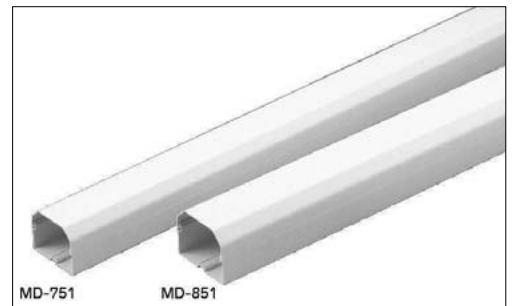

室内のいろいろな環境に対応するパーツ群

おもっているよりもエアコン周りではごぼごぼしているもの、スリムダクトMDの多彩なラインナップが助けになります。

仕様

使用温度範囲	-20℃～60℃ (製品表面温度)
取付	壁面取付
材質	硬質ポリ塩化ビニル樹脂 (難燃グレード) ※
色調 (近似色)	MD-751 ネオホワイト (マンセルN9.0、日塗工N-90)
	MD-851 ネオホワイト (マンセルN9.0、日塗工N-90)

※一部製品を除く

収納能力目安表

型番	配管保温材 10×10mm
MD-751	6.35×9.52～6.35×12.70+DSH-14
MD-851	換気ホース (外径37以下) +6.35×9.52～6.35×12.70+DSH-14 又は6.35×9.52～9.52×15.88+DSH-14

品名	形式	標準単価 (単位：円)	
		75サイズ	85サイズ
スリムダクトMD(室内用)	MD	2,500	2,800
ウォールコーナー	MW	880	1,050
ウォールコーナーエアコンキャップ用	MWM * S	940	—
ウォールコーナーエアコンキャップ用	MWM	990	1,100
スライド式ウォールコーナー	MWS	1,210	1,320
平面コーナー90°	MK	770	1,050
平面コーナー45°	MKF	770	1,050
ひねり90°エルボ	MN	1,210	1,320
立面前面インコーナー90°	MCI	770	1,050
立面前面アウトコーナー90°	MCO	770	1,050
立面前面スライドコーナー	MCS	1,320	1,430
ジョイント	MJ	330	610
フリーコーナー	MF	1,210	1,430
フリーコーナージョイント	MFJ	—	550
シーリングキャップ	MP	990	1,100
端末ゴムカバー	MG	550	610