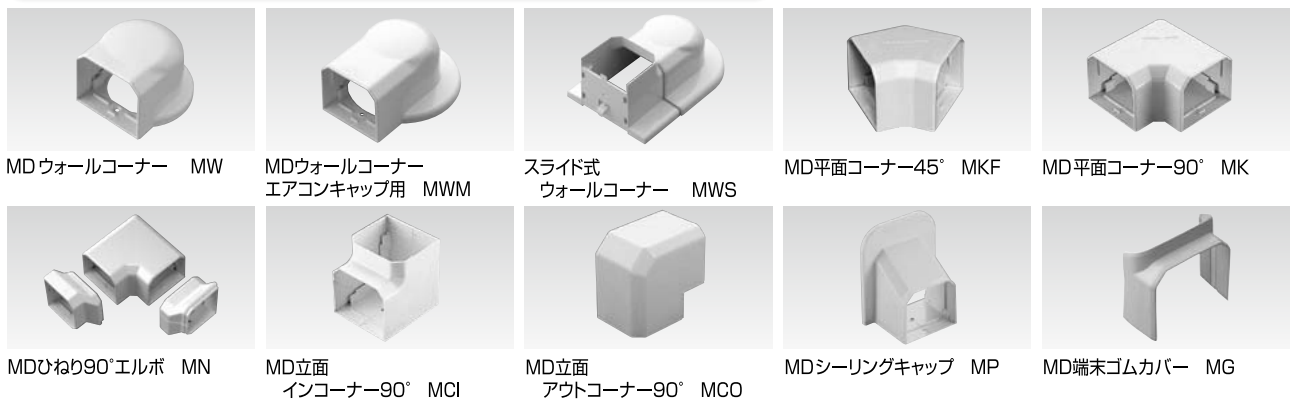

ビスが見えない配慮

スリムダクトMDは、取り付けビスが目につかないように配慮して設計され、インテリアとの親和性もたがります。

機器との接続もソフトランディング

ダクトと室内機との接続に、専用のオプションパーツをご用意しました。室内機にスリムダクトMDを突き当てたときにできるすき間や切断部の凹凸をつつみ込み、美しく仕上げます。

※一部使用できない機器もございます。

華 (Brilliant) さまざまな室内環境に対応

室内用ドレンホースに適したサイズ

室内でドレンホース(エアコン室内機で生じた水を屋外に排水するためのホース)を使うには、結露の防止を考慮して保温材付きドレンホースを使う必要があります。保温材付きドレンホースを使う場合には、一般ドレンホースを使う場合にくらべて3倍以上の容積を確保する必要がありますが、スリムダクトMDは保温材付きドレンホースの使用のみならず、施工性を考慮したゆとりのある設計になっています。

室内のいろいろな環境に対応するパーツ群

おもっているよりもエアコン周りではごぼごぼしているもの、スリムダクトMDの多彩なラインナップが助けになります。

仕様

使用温度範囲	-20℃～60℃ (製品表面温度)
取付	壁面取付
材質	硬質ポリ塩化ビニル樹脂 (難燃グレード) ※
色調 (近似色)	MD-751 ネオホワイト (マンセルN9.0、日塗工N-90)
	MD-851 ネオホワイト (マンセルN9.0、日塗工N-90)

※一部製品を除く

収納能力目安表

型番	配管保温材 10×10mm
MD-751	6.35×9.52～6.35×12.70+DSH-14
MD-851	換気ホース (外径37以下) +6.35×9.52～6.35×12.70+DSH-14 又は6.35×9.52～9.52×15.88+DSH-14

品名	形式	標準単価 (単位：円)	
		75サイズ	85サイズ
スリムダクトMD(室内用)	MD	2,500	2,800
ウォールコーナー	MW	880	1,050
ウォールコーナーエアコンキャップ用	MWM * S	940	—
ウォールコーナーエアコンキャップ用	MWM	990	1,100
スライド式ウォールコーナー	MWS	1,210	1,320
平面コーナー90°	MK	770	1,050
平面コーナー45°	MKF	770	1,050
ひねり90°エルボ	MN	1,210	1,320
立面前面インコーナー90°	MCI	770	1,050
立面前面アウトコーナー90°	MCO	770	1,050
立面前面スライドコーナー	MCS	1,320	1,430
ジョイント	MJ	330	610
フリーコーナー	MF	1,210	1,430
フリーコーナージョイント	MFJ	—	550
シーリングキャップ	MP	990	1,100
端末ゴムカバー	MG	550	610