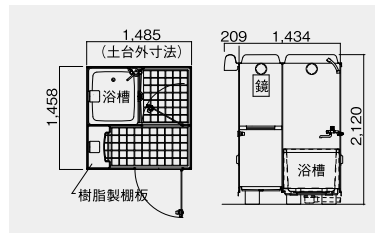

バス／シャワーユニット・シンク

◎ 日野興業株式会社

http://www.hinokogyo.co.jp/
 (標準価格：円)
 2015年8月現在

屋外型バスユニット NB-1515 (FRP製)

価格636,000円
 (完成品・給湯器別途)

現場組立式バスユニット SPB (スチール製)

SPB-10

価格630,000円
 (完成品・浴槽無)

SPB-05

価格488,000円
 (完成品・浴槽無)

ユニシンク

1槽式 (ステンレス製)

価格59,000円
 W600×D575

2槽式 (ステンレス製)

価格84,000円
 W1200×D575

3槽式 (ステンレス製)

価格111,000円
 W1800×D575

全槽式 (ステンレス製)

価格111,000円
 W1595×D530

全槽式 (亜鉛メッキ製)

価格86,000円
 W1595×D530

全槽式 (FRP製)

価格106,000円
 W1580×D540

ステンレスシンク (ステンレス製) ※指定寸法で製作致します

1槽式 (15サイズ)

価格65,000円
 W600×D450

2槽式 (13サイズ)

価格146,000円
 W1200×D600

3槽式 (8サイズ)

価格200,000円
 W1800×D600

※掲載の製品は予告なく仕様変更や廃番となる場合がございます

パイプ・継手
 バルブ
 計器計測
 配管関連
 排水・鋳鉄
 ポンプ・ろ過機
 タンク・給水装置
 浄化槽・トイレ
 機械工具
 付録