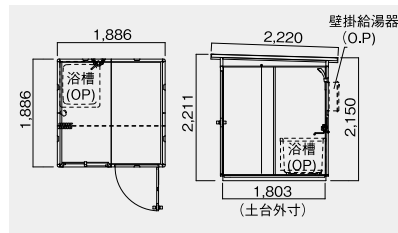

バス／シャワーユニット・シンク

◎ 日野興業株式会社

http://www.hinokogyo.co.jp/
 (標準価格：円)
 2015年8月現在

屋外型バスユニット NB-1515 (FRP製)

価格636,000円
 (完成品・給湯器別途)

現場組立式バスユニット SPB (スチール製)

SPB-10

価格630,000円
 (完成品・浴槽無)

SPB-05

価格488,000円
 (完成品・浴槽無)

ユニシンク

1槽式 (ステンレス製)

価格59,000円
 W600×D575

2槽式 (ステンレス製)

価格84,000円
 W1200×D575

3槽式 (ステンレス製)

価格111,000円
 W1800×D575

全槽式 (ステンレス製)

価格111,000円
 W1595×D530

全槽式 (亜鉛メッキ製)

価格86,000円
 W1595×D530

全槽式 (FRP製)

価格106,000円
 W1580×D540

ステンレスシンク (ステンレス製) ※指定寸法で製作致します

1槽式 (15サイズ)

価格65,000円
 W600×D450

2槽式 (13サイズ)

価格146,000円
 W1200×D600

3槽式 (8サイズ)

価格200,000円
 W1800×D600

※掲載の製品は予告なく仕様変更や廃番となる場合がございます

パイプ・継手
 バルブ
 計器計測
 配管関連
 排水・鋳鉄
 ポンプ・ろ過機
 タンク・給水装置
 浄化槽・トイレ
 機械工具
 付録