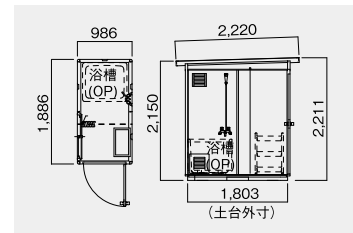

バス／シャワーユニット・シンク

◎ 日野興業株式会社

http://www.hinokogyo.co.jp/
 (標準価格：円)
 2015年8月現在

屋外型バスユニット NB-1515 (FRP製)

価格636,000円
 (完成品・給湯器別途)

現場組立式バスユニット SPB (スチール製)

SPB-10

価格630,000円
 (完成品・浴槽無)

SPB-05

価格488,000円
 (完成品・浴槽無)

ユニシンク

1槽式 (ステンレス製)

価格59,000円
 W600×D575

2槽式 (ステンレス製)

価格84,000円
 W1200×D575

3槽式 (ステンレス製)

価格111,000円
 W1800×D575

全槽式 (ステンレス製)

価格111,000円
 W1595×D530

全槽式 (亜鉛メッキ製)

価格86,000円
 W1595×D530

全槽式 (FRP製)

価格106,000円
 W1580×D540

ステンレスシンク (ステンレス製) ※指定寸法で製作致します

1槽式 (15サイズ)

価格65,000円
 W600×D450

2槽式 (13サイズ)

価格146,000円
 W1200×D600

3槽式 (8サイズ)

価格200,000円
 W1800×D600

※掲載の製品は予告なく仕様変更や廃番となる場合がございます

パイプ・継手
 バルブ
 計器計測
 配管関連
 排水・鋳鉄
 ポンプ・ろ過機
 タンク・給水装置
 浄化槽・トイレ
 機械工具
 付録