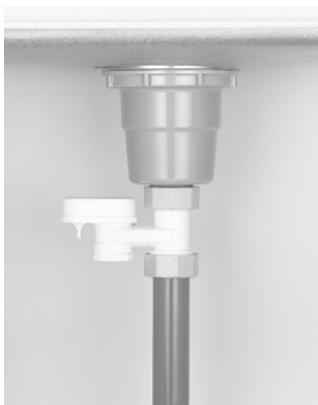

排水用通気弁 通気番

株式会社 **キッツ**

http://www.kitz.co.jp
(積算価格：円)
2015年8月現在

製品記号:AAV(屋内用/本体色:アイボリー)

排水用通気弁 通気番

品種	排水用通気弁“通気番シリーズ”			品種
	排水用通気弁	屋外カバー付排水用通気弁	排水用通気一体型継手	
外観形状				外観形状
製品記号	AAV	AAVC	AAVJ-75x	製品記号
呼び径	¥	¥	¥	呼び径
1½ ^ø 40 [△]	7,920	12,700		40 [△]
2 50	8,430	13,200		50
2½ 65	9,310	14,800		65
3 75	9,620	16,100	12,500	75
4 100	13,400	20,900		100
5 125	20,600	29,200		125
本体	ABS樹脂	ABS樹脂	PVC-U	本体
備考		*保温材:発泡ポリスチレン		備考

器具設置型
排水用通気弁

通気番 ぶち

品種	排水用ミニ通気弁“通気番ぶち”				品種
	洗面・Pトラップ用	洗面・Sトラップ用	キッチン流し用	キッチン流し・横管用	
外観形状					外観形状
製品記号	AAVP-P	AAVP-L	AAVP-K	AAVP-H	製品記号
呼び径	¥	¥	¥	¥	呼び径
1¼ ^ø 32 [△]	8,690	8,250			32 [△]
1½ 40			8,250	7,260	40
本体	ABS樹脂	ABS樹脂	ABS樹脂	ABS樹脂	本体

キッチン流し用

製品記号:AAVP-K40

キッチン流し・横管用

製品記号:AAVP-H40

洗面・手洗器用

製品記号:AAVP-L32

☆接続管外径はφ32、φ25の2タイプに対応します。

洗面・Pトラップ用

製品記号:AAVP-P32

☆接続管外径はφ32、φ25の2タイプに対応します。

品種	低位設置型排水用通気弁“通気番マルチ”				品種
	立て取出し型	立て取出し型	水平取出し型	水平取出し型	
外観形状					外観形状
製品記号	AAVM-VP	AAVM-VU	AAVM-FP	AAVM-FU	製品記号
呼び径	¥	¥	¥	¥	呼び径
1½ ^ø 40 [△]	9,900	9,900	9,900	9,900	40 [△]
本体	ABS樹脂	ABS樹脂	ABS樹脂	ABS樹脂	本体
備考	*VP管用	*VU管用	*VP管用	*VU管用	備考