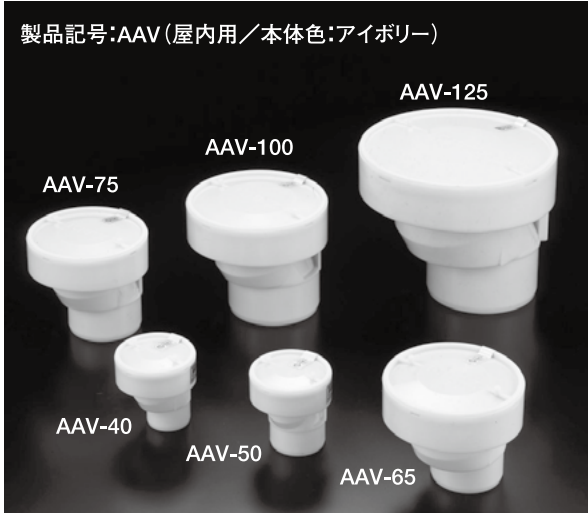

排水用通気弁 通気番

株式会社 **キッツ**

http://www.kitz.co.jp
(積算価格：円)
2015年8月現在

製品記号:AAV(屋内用/本体色:アイボリー)

排水用通気弁 通気番

品種	排水用通気弁“通気番シリーズ”			品種
	排水用通気弁	屋外カバー付排水用通気弁	排水用通気一体型継手	
外観形状				外観形状
製品記号	AAV	AAVC	AAVJ-75x	製品記号
呼び径	¥	¥	¥	呼び径
1½ ^ø 40 [△]	7,920	12,700		40 [△]
2 50	8,430	13,200		50
2½ 65	9,310	14,800		65
3 75	9,620	16,100	12,500	75
4 100	13,400	20,900		100
5 125	20,600	29,200		125
本体	ABS樹脂	ABS樹脂	PVC-U	本体
備考		*保温材:発泡ポリスチレン		備考

器具設置型
排水用通気弁

通気番 ぶち

品種	排水用ミニ通気弁“通気番ぶち”				品種
	洗面・Pトラップ用	洗面・Sトラップ用	キッチン流し用	キッチン流し・横管用	
外観形状					外観形状
製品記号	AAVP-P	AAVP-L	AAVP-K	AAVP-H	製品記号
呼び径	¥	¥	¥	¥	呼び径
1¼ ^ø 32 [△]	8,690	8,250			32 [△]
1½ 40			8,250	7,260	40
本体	ABS樹脂	ABS樹脂	ABS樹脂	ABS樹脂	本体

キッチン流し用

製品記号:AAVP-K40

キッチン流し・横管用

製品記号:AAVP-H40

洗面・手洗器用

製品記号:AAVP-L32

☆接続管外径はφ32、φ25の2タイプに対応します。

洗面・Pトラップ用

製品記号:AAVP-P32

☆接続管外径はφ32、φ25の2タイプに対応します。

品種	低位設置型排水用通気弁“通気番マルチ”				品種
	立て取出し型	立て取出し型	水平取出し型	水平取出し型	
外観形状					外観形状
製品記号	AAVM-VP	AAVM-VU	AAVM-FP	AAVM-FU	製品記号
呼び径	¥	¥	¥	¥	呼び径
1½ ^ø 40 [△]	9,900	9,900	9,900	9,900	40 [△]
本体	ABS樹脂	ABS樹脂	ABS樹脂	ABS樹脂	本体
備考	*VP管用	*VU管用	*VP管用	*VU管用	備考