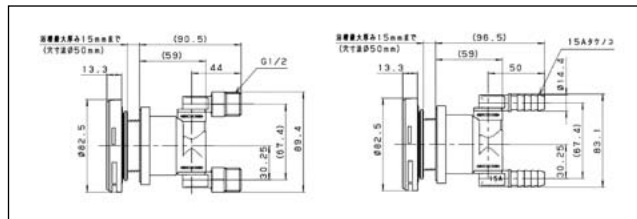

品番	KX60T16
品名	φ16 タケノコ式 LS 兼用
参考売価	8,300 円

品番	KX60W10
品名	10A ワンロック式 LS 兼用
参考売価	10,000 円

品番	KX60W13
品名	13A ワンロック式 LS 兼用
参考売価	13,000 円

■LS 兼用アダプターの特徴

- ・在庫を一本化できます。
- ・現場でL・S迷わず施工できます。
- ・受発注の際L・S形状確認の手間が省けます。
- ・継手が回転するので施工が楽です。
- ・継手が回転するので継手部への応力負担が

ハイブリッドホース・スマートホース 風呂追焚用ホース

15A ハイブリッドホース

品番	K420
参考売価	60,000 円

■15A ハイブリッドホースの特徴

- ・0℃～90℃(流体温度)の範囲で使用できます。
- ・4層構造で優れた耐久・耐候・耐圧性能です。
- ・タケノコ接続なので専用工具がいらず、簡単に施工できます。
- ・現場で必要な長さにカッター等で楽に切断でき、切り口が綺麗に仕上がります。
- ・耐塩素水性に優れた内面ゴム層 EPDM(低カーボン仕様)を採用し性能も安心です。

スマートホースφ16

品番	SH-10-16
参考売価	29,000 円

■スマートホースφ16の特徴

- ・0℃～80℃(流体温度)の範囲で使用できます。
- ・10A 架橋ポリエチレン管・ポリブデン管と同内径です。
- ・外径が細い為、開口面積も小さく、スッキリ施工できます。
- ・細く、軽く、柔軟性があり、作業・運搬時、ラクラク施工です。

パイプ・継手

バルブ

計器計測

配管関連