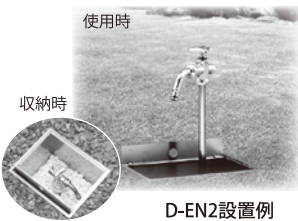

D-XキューブⅢ D-A D-EN2

D-EN2設置例

●電動式水抜栓開閉装置 “らいらっくNRシリーズ”

NRZ-1 (標準タイプ)