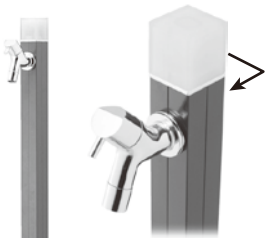

## ●不凍水栓柱 “アイスルージュ”

“カチッ”と90度回転

アイスルージュ  
*Ice Rouge*

◆不凍水栓柱 アイスルージュ JWWA認証番号 C-12

本体接続口径	吐水口径	呼び長さ	単価	備考
20mm	13mm	1.0m	28,800	※1.8mは受注生産 ・専用蛇口付 ・立上り管ステンレス製 ・吸気機構付
		1.2m	29,800	
		1.5m	31,300	
		1.8m	32,800	