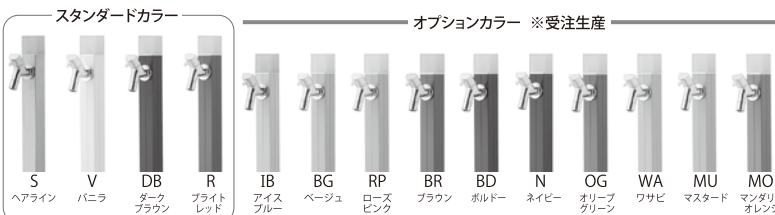

## ●不凍水栓柱 “アイスルージュ”

“カチッ”と90度回転

アイスルージュ  
*Ice Rouge*

◆不凍水栓柱 アイスルージュ JWWA認証番号 C-12

本体接続口径	吐水口径	呼び長さ	単価	備考
20mm	13mm	1.0m	28,800	※1.8mは受注生産 ・専用蛇口付 ・立上り管ステンレス製 ・吸気機構付
		1.2m	29,800	
		1.5m	31,300	
		1.8m	32,800	

◎ご注文の際は下記の14色より色をご指示ください。